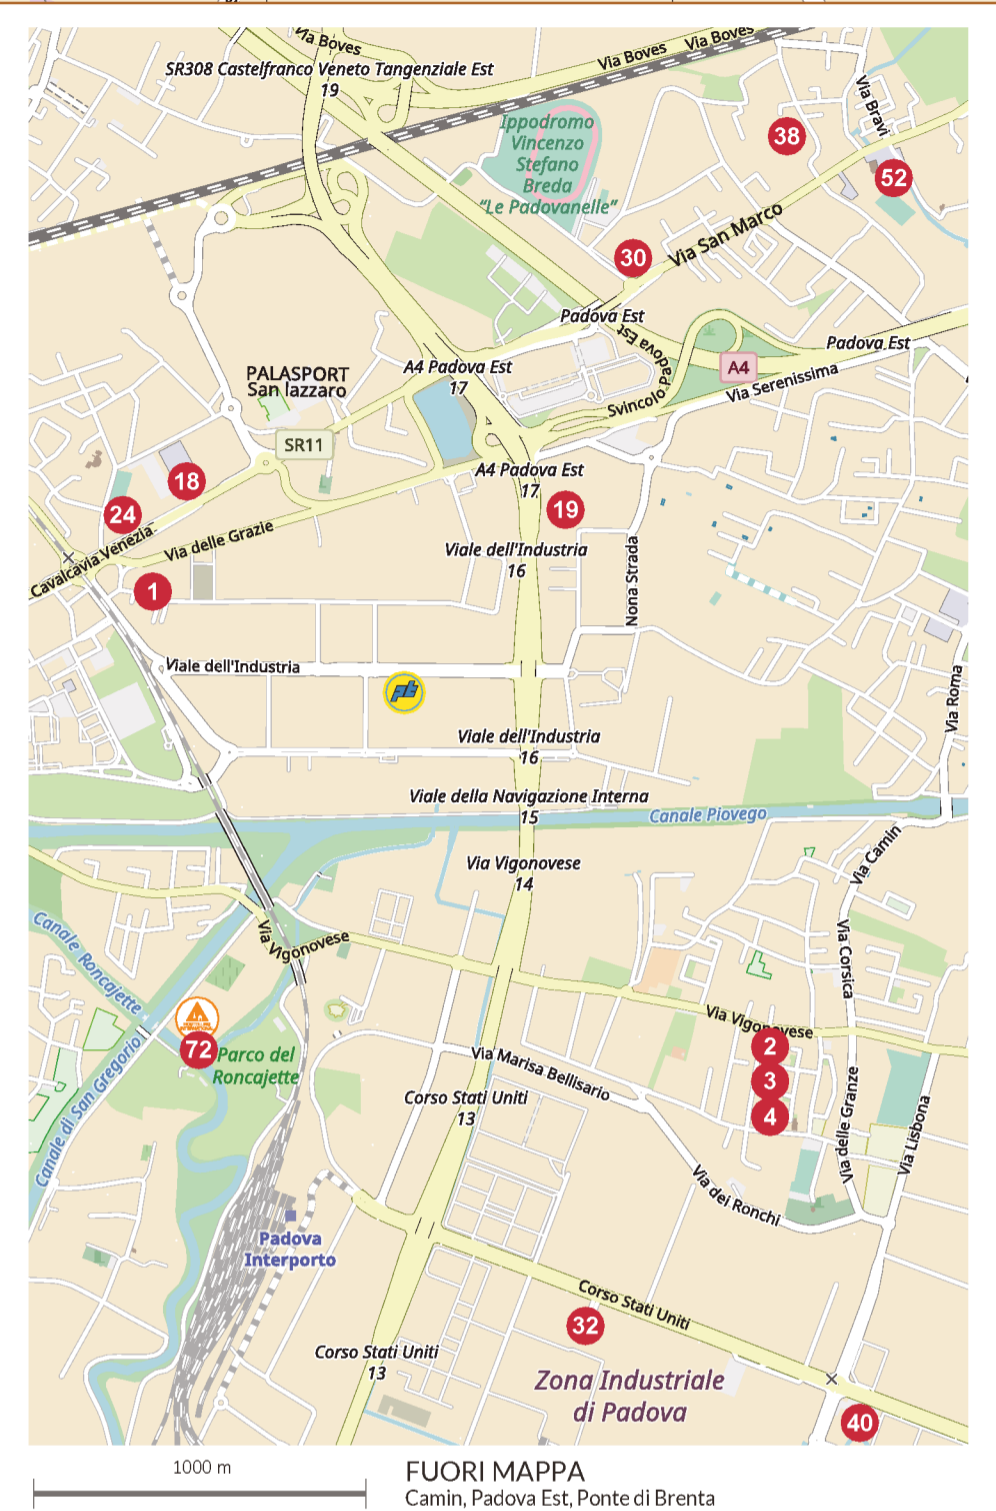

PADOVA

www.turismopadova.it

**LEGENDA
ZEICHENERKLÄRUNG
KEY TO SYMBOLS**

Parcheggio Parkplatz Car Parking	Taxi
Ospedale Krankenhaus Hospital - First Aid	Hostel
Polizia Polizei Police	Camper Service
Ufficio Postale Postamt Post Office	WC
Stazione Ferroviaria Bahnhof Railway Station	Carabinieri
IAT - Uff. Turistico Fremdenverkehrsbüro Tourist Office	Terminal Bus
Chiese, Cimiteri, Monumenti e Musei Kirchen, Friedhöfe, Gedenkstätte und Museen Churches, Cemeteries, Memorial and Museums	Tram
Hotel	Fiera Messe Fair

Taxi e Navette Taxi and shuttles

Radio Taxi
☎ 049651333 www.taxipadova.it

Parcheggi e autorimesse / Parking areas

Gestore APS Parcheggi www.parcheggiapadova.it
Park Fiera Nord (auto e bus/cars and buses), Via Goldoni (A5)
Park Fiera Sud, Via Piccinato (B5)
Park Tommaseo, Via Tommaseo (B4)
Park Pace, Viale della Pace (A4)
Tribunale Sud, Via Tommaseo (B4)
Park Piazza Insurrezione, Piazza Insurrezione (B3)
Lobo S. Giustina, Prato della Valle (D3)
Central Park, Via A. Da Bassano (A3)
Park Porte Contarine, Via Matteotti (B3)
Park Sarpi, Via Sarpi (A3)

Parcheggi scambiatori
(con collegamento al centro città tramite bus, tram e bici):
Park dei Colli, Via SS. Fabiano e Sebastiano
Park Guizza, Via Guizza
Park Pontevigodarzere, Via A. Verrocchio
Park Bembo, Via Bembo
Park Piovese, Via Piovese
Park Camper Capolinea Tram Nord Pontevigodarzere
(solo per camper/for campers only), Via Pontevigodarzere